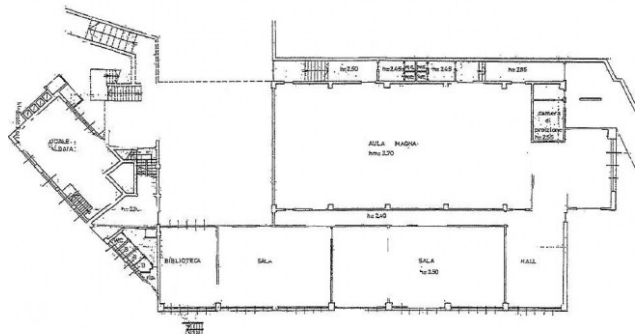

Via Vincenzo Monti, 12 - MM Cadorna - Milano (MI) - Phone number +39 02/49600881
milano.magenta@l'immobiliare.com - <https://www.l'immobiliare.com/en>
VAT 07629100962

PIANO PRIMO ha 250

ORIENTAMENTO

PIANO TERRENO